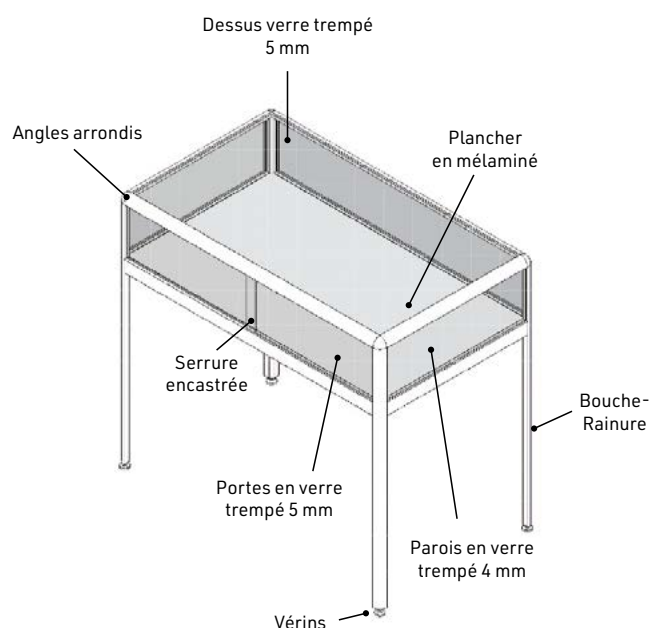

Vitrine table Prestige

• **Vitrine classique disponible en 2 hauteurs de présentation : 20 et 30 cm et 3 profondeurs : 50, 60 et 100 cm.**

Encadrement : profilé aluminium 28 mm de forme arrondie. Disponible en quatre coloris standard (voir nuancier) ou sur devis peinture époxy RAL au choix, alu poli brillant ou doré en spécifique. Structure montée sur vérins réglables. Plancher et toit en mélaminé 19 mm disponible en 6 coloris standard (voir nuancier) ou autres coloris sur demande. Vitrines livrées montées.

Verre : tous les verres sont trempés type securit®. Les étagères et les portes sont en joint plat poli.

Sur devis verre extra-clair, **NOUS CONSULTER.**

Ouverture et serrure : porte battante avec serrure bouton ou portes coulissantes équipées de serrure type souris. Sur demande serrures identiques et sur devis serrure de sécurité type Abloy® ou serrure en centre-ouvrant. Les portes coulissantes sont livrées avec des encoches taillées dans le verre pour en faciliter la manipulation.

Eclairage : chaque vitrine peut être équipée d'un toit éclairant avec spots dichroïques 20 W fixe ou spot orientable LED 5 W avec ou sans gradateur. Porte-spot disponible en 4 coloris (noir, blanc, chromé ou doré). Pour les vitrines table, éclairage par tube néon ou par barre de LED. Arrivée électrique au pied de la vitrine avec 2 mètres de fil électrique équipé d'une prise avec terre.

De nombreuses options sont disponibles : éclairage par LED sans dégagement de chaleur ni U.V. ou par fibre optique, tiroir pour produit dessiccant, fond miroir, étagère supplémentaire, roulettes, soclage, etc...

NUANCIER

6 coloris de mélaminé à préciser à la commande

4 coloris de profilé au choix